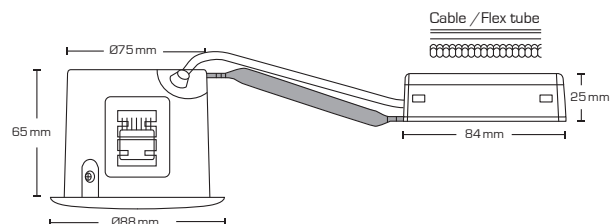

Produktbeskrivning:

- Alda är en klassisk ställbar downlight, som är godkänd till montering direkt i isolering och brännbart material.
- Skruvlös kabelavlastning og ledningsmontering i terminalbox, säkrar en snabb och smidig montering med minimalt användande av verktyg.
- Möjlighet för 2 fjäderpositioner – beroende på takkonstruktionen.
- Inbyggnadshöjd på endast 65 mm, säkrar många användningsmöjligheter.
- Det är möjligt för montering med kabel eller 16 mm flexrör.

GU10

Teknisk data:

Håldiameter:	Ø75 mm
Utvändigt mått:	Ø88 mm
Höjd:	65 mm
Spänning:	220-240VAC 50 Hz
Godkänd ljuskälla:	Max. 6W LED (maxhöjd ljuskälla 56 mm)
Ställbarhet:	25°
Socket:	GU10
IP-klass:	IP21
Isoleringsklass:	Klass II
Material:	Stål/aluminium
Vidarekoppling:	Ja (3G1,5 mm ²)
Godkännanden:	LVD, RoHS, CE

Art.nr.:	EAN-kod:	ENR:	Utvändigt mått:	Frontdesign:	Färg:
10061	5713080100618	74 684 28	Ø88 mm	Rund	Matt vit
10062	5713080100625	74 684 29	Ø88 mm	Rund	Borstad alu
12423	5713080124232	75 043 18	Ø125 mm	Tätningring	
12424	5713080124249			5-polig snabbplint	