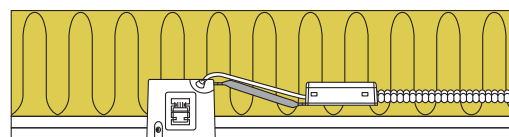

Produktbeskrivning:

- Alda är en klassisk ställbar downlight, som är godkänd till montering direkt i isolering och brännbart material.
- Skruvlös kabelavlastning og ledningsmontering i terminalbox, säkrar en snabb och smidig montering med minimalt användande av verktyg.
- Möjlighet för 2 fjäderpositioner – beroende på takkonstruktionen.
- Inbyggnadshöjd på endast 65 mm, säkrar många användningsmöjligheter.
- Det är möjligt för montering med kabel eller 16 mm flexrör.

GU10

Teknisk data:

Håldiameter:	Ø75 mm
Utvändigt mått:	Ø88 mm
Höjd:	65 mm
Spänning:	220-240VAC 50 Hz
Godkänd ljuskälla:	Max. 6W LED (maxhöjd ljuskälla 56 mm)
Ställbarhet:	25°
Socket:	GU10
IP-klass:	IP21
Isoleringsklass:	Klass II
Material:	Stål/aluminium
Vidarekoppling:	Ja (3G1,5 mm ²)
Godkännanden:	LVD, RoHS, CE

Art.nr.:	EAN-kod:	ENR:	Utvändigt mått:	Frontdesign:	Färg:
10061	5713080100618	74 684 28	Ø88 mm	Rund	Matt vit
10062	5713080100625	74 684 29	Ø88 mm	Rund	Borstad alu
12423	5713080124232	75 043 18	Ø125 mm	Tätningring	
12424	5713080124249			5-polig snabbplint	