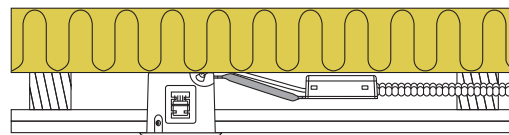

Produktbeskrivning:

- Alda är en klassisk ställbar downlight, som är godkänd till montering direkt i isolering och brännbart material.
- Skruvlös kabelavlastning og ledningsmontering i terminalbox, säkrar en snabb och smidig montering med minimalt användande av verktyg.
- Möjlighet för 2 fjäderpositioner – beroende på takkonstruktionen.
- Inbyggnadshöjd på endast 65 mm, säkrar många användningsmöjligheter.
- Det är möjligt för montering med kabel eller 16 mm flexrör.

GU10

Teknisk data:

Håldiameter:	Ø75 mm
Utvändigt mått:	Ø88 mm
Höjd:	65 mm
Spänning:	220-240VAC 50 Hz
Godkänd ljuskälla:	Max. 6W LED (maxhöjd ljuskälla 56 mm)
Ställbarhet:	25°
Socket:	GU10
IP-klass:	IP21
Isoleringsklass:	Klass II
Material:	Stål/aluminium
Vidarekoppling:	Ja (3G1,5 mm ²)
Godkännanden:	LVD, RoHS, CE

Art.nr.:	EAN-kod:	ENR:	Utvändigt mått:	Frontdesign:	Färg:
10061	5713080100618	74 684 28	Ø88 mm	Rund	Matt vit
10062	5713080100625	74 684 29	Ø88 mm	Rund	Borstad alu
12423	5713080124232	75 043 18	Ø125 mm	Tätningring	
12424	5713080124249			5-polig snabbplint	